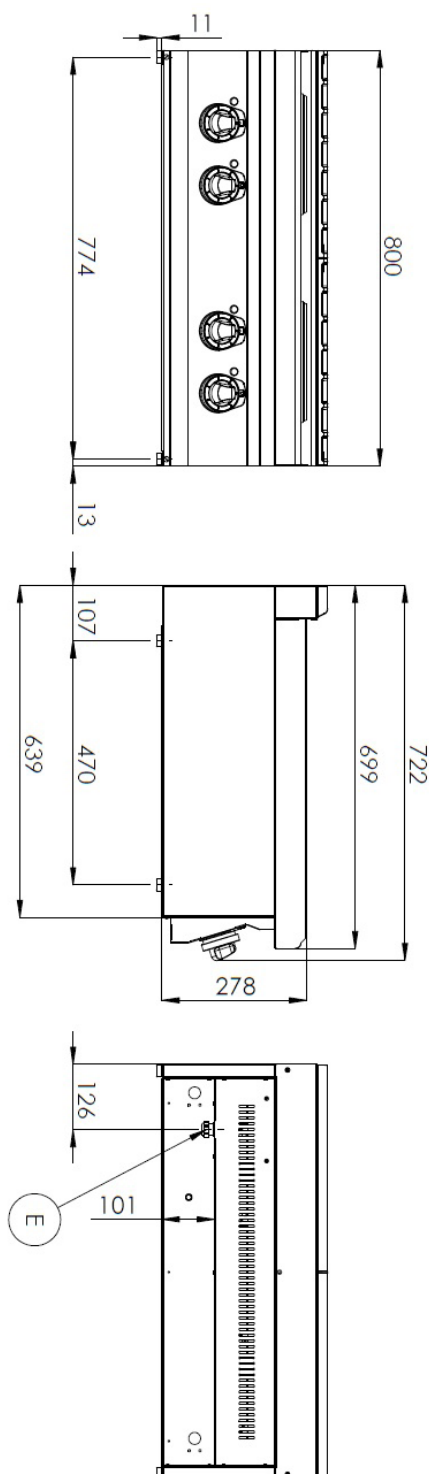

Technický list

Technický výkres

Sporák elektrický 4x plotýnka bez podstavby 400 V

Model

SP 70/08 E

Sap kód

00110094

Skupina artiklů

Sporáky